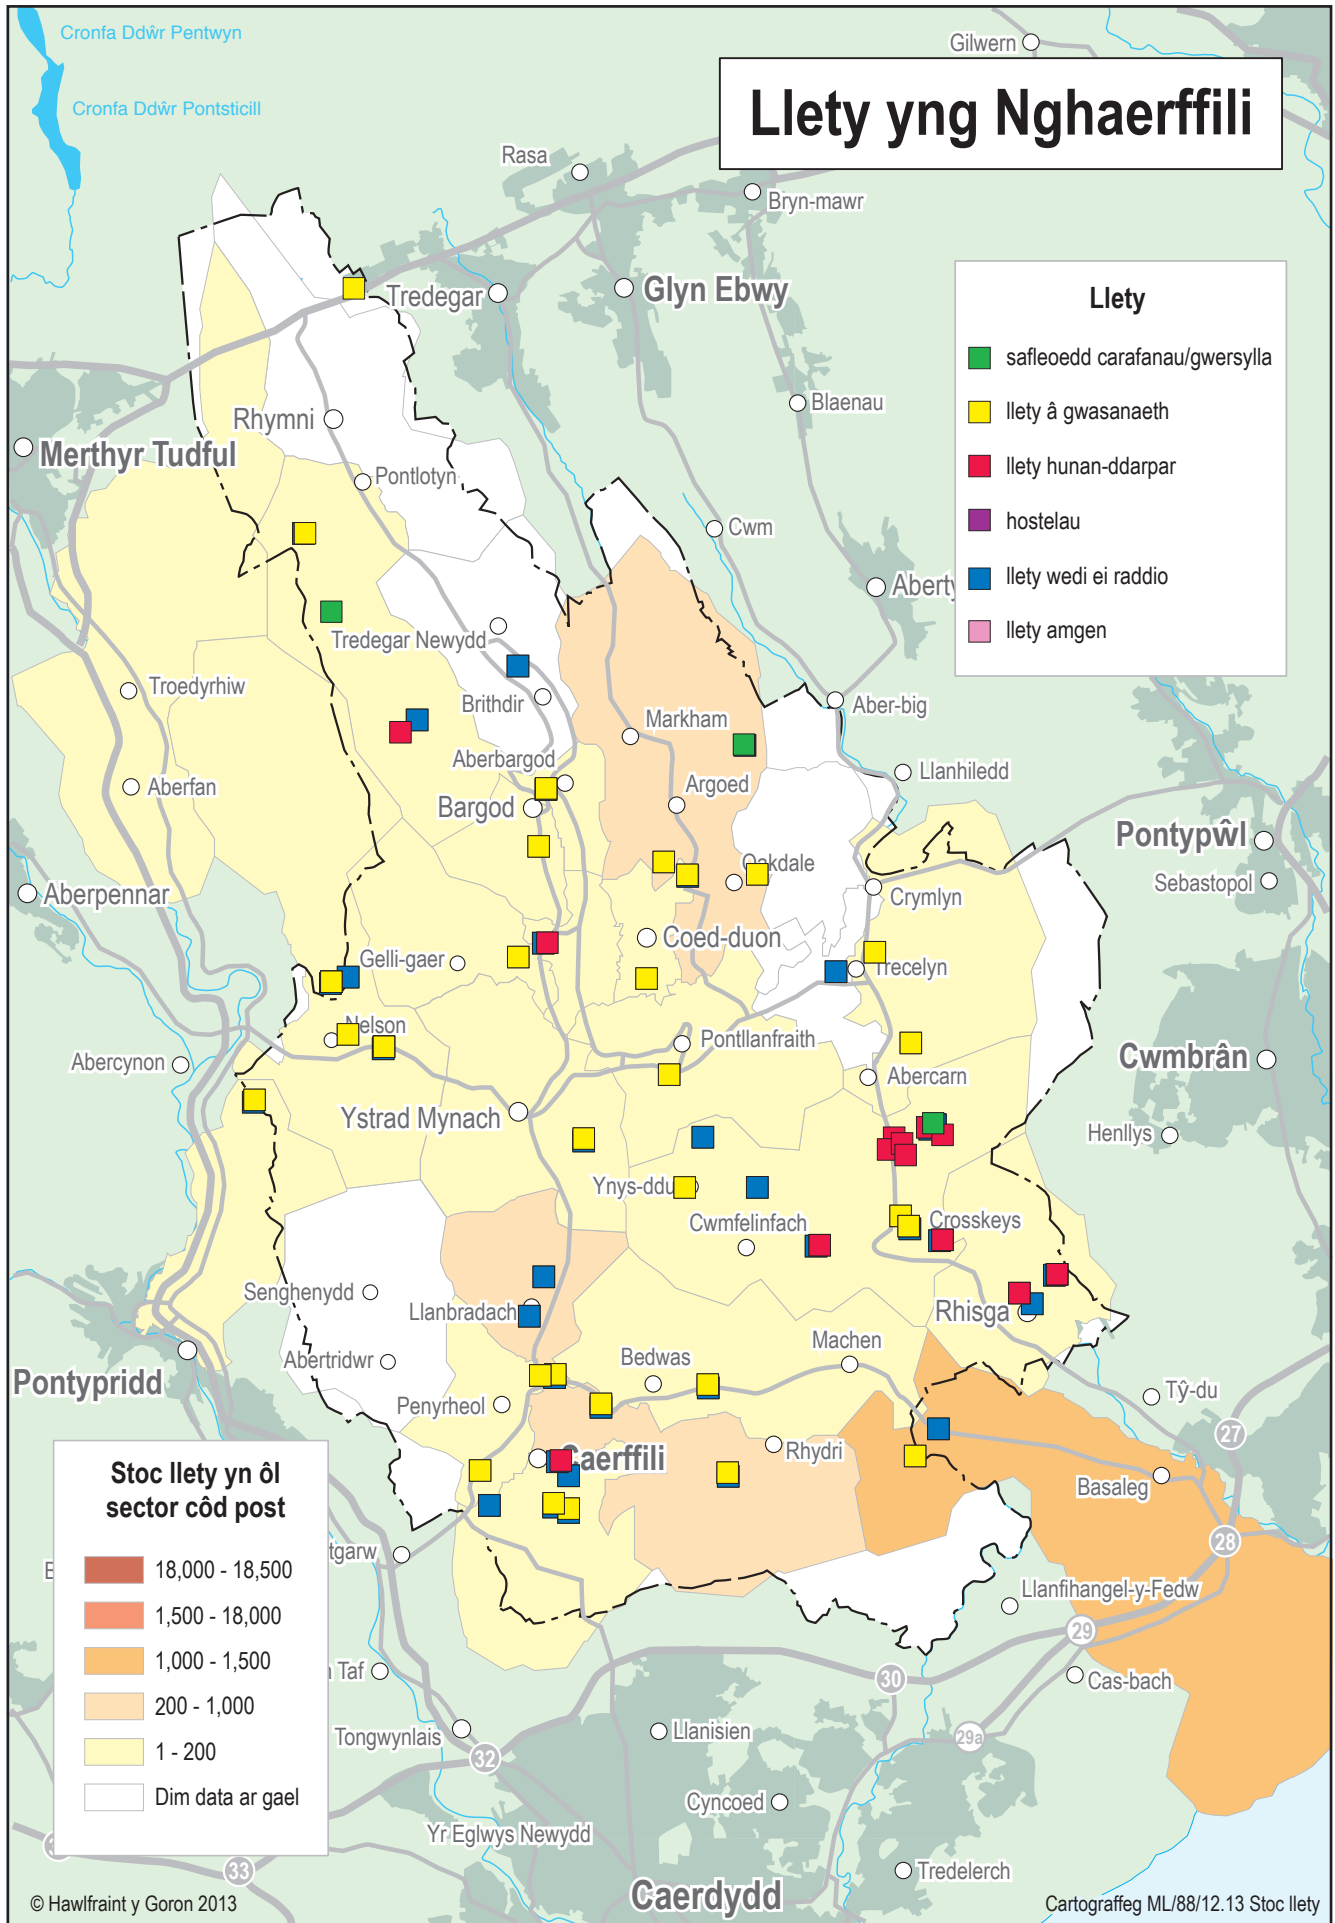

Llety yng Nghaerffili

Llety

- safleoedd carafanau/gwersylla
- llety â gwasanaeth
- llety hunan-ddarpar
- hostelau
- llety wedi ei raddio
- llety amgen

Stoc llety yn ôl sector côd post

- 18,000 - 18,500
- 1,500 - 18,000
- 1,000 - 1,500
- 200 - 1,000
- 1 - 200
- Dim data ar gael