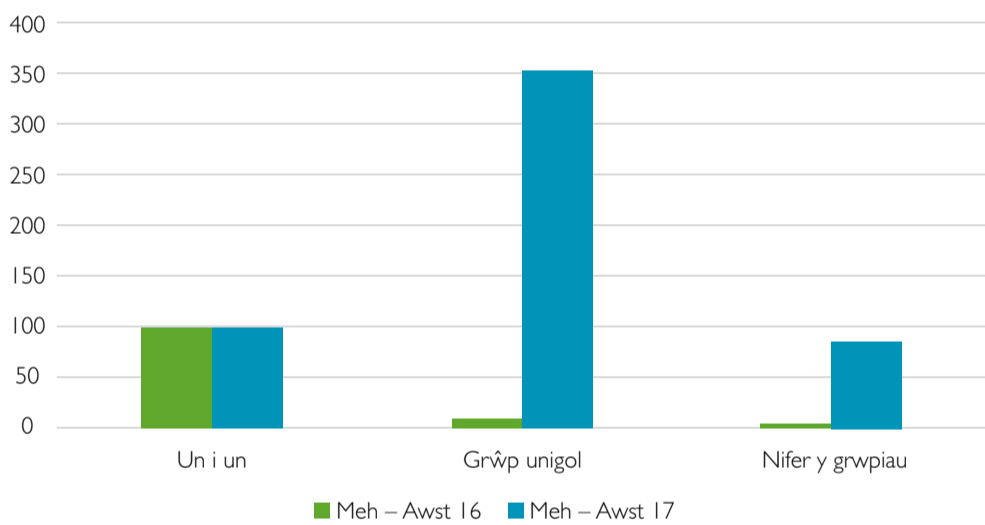

### Gwasanaeth Cyngori

Ceisiadau a gymeradwywyd ar gyfer y Gwasanaeth Cyngori 1/10/2015 – 30/8/2017

Cymhariaeth chwarterol ar gyfer ceisiadau a gymeradwywyd