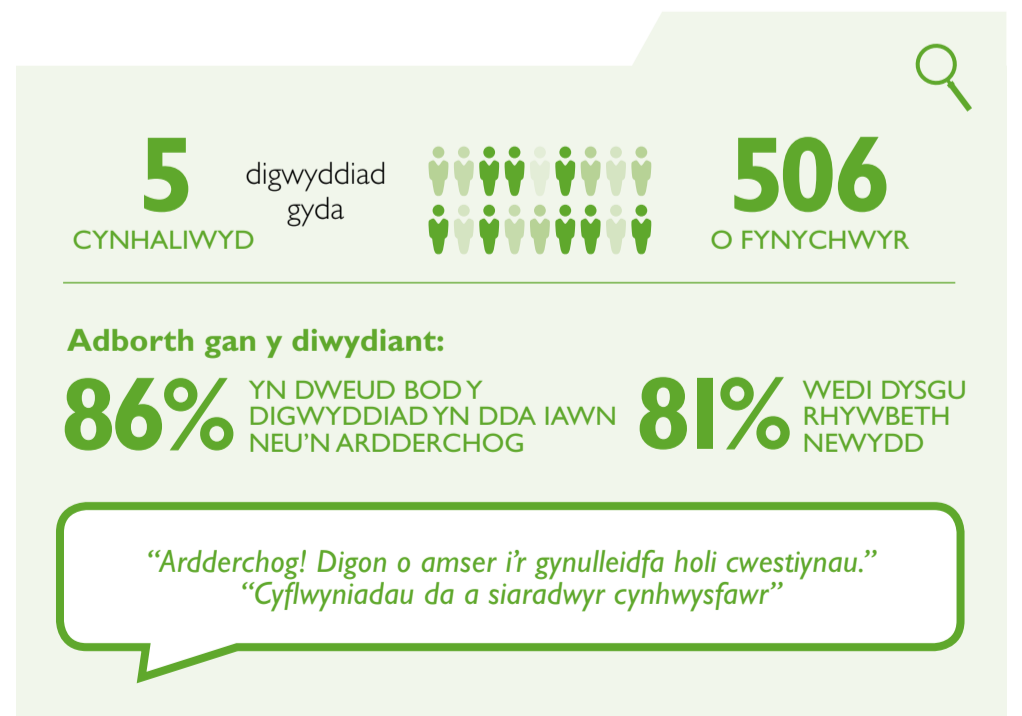

### Digwyddiadau Ymwybyddiaeth Strategol

...Sioeau teithiol mewn sectorau penodol, digwyddiadau galw heibio a gweithdai.

Targed blynyddol = 70 Targed a gyflawnwyd = 5