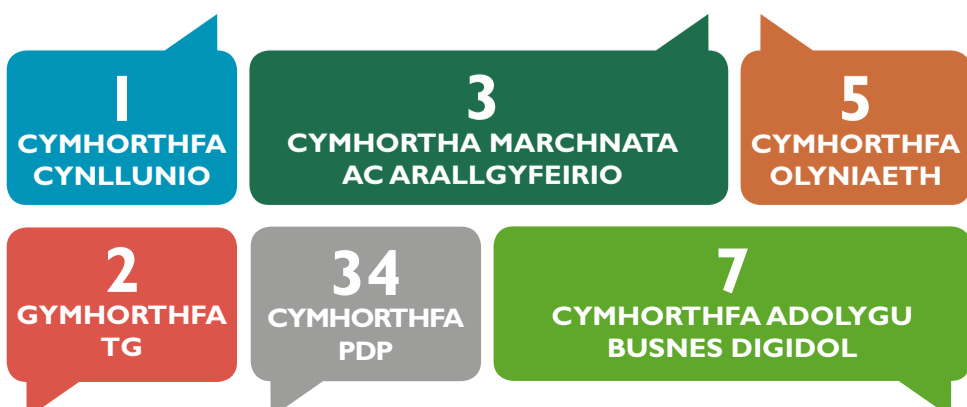

### Cymorthfeydd un i un

Mae'r cymorthfeydd yn darparu cyngor un i un gydag ymgynghorydd mewn lleoliadau penodol.

Targed blynyddol = 60 Targed a gyrrhaeddwyd = 52