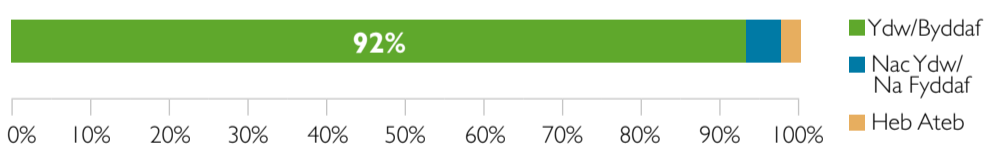

Gwasanaeth Cyngori:

O ganlyniad i'r cyngor, a ydych wedi neu a fyddwch yn gwneud newidiadau i'ch busnes?