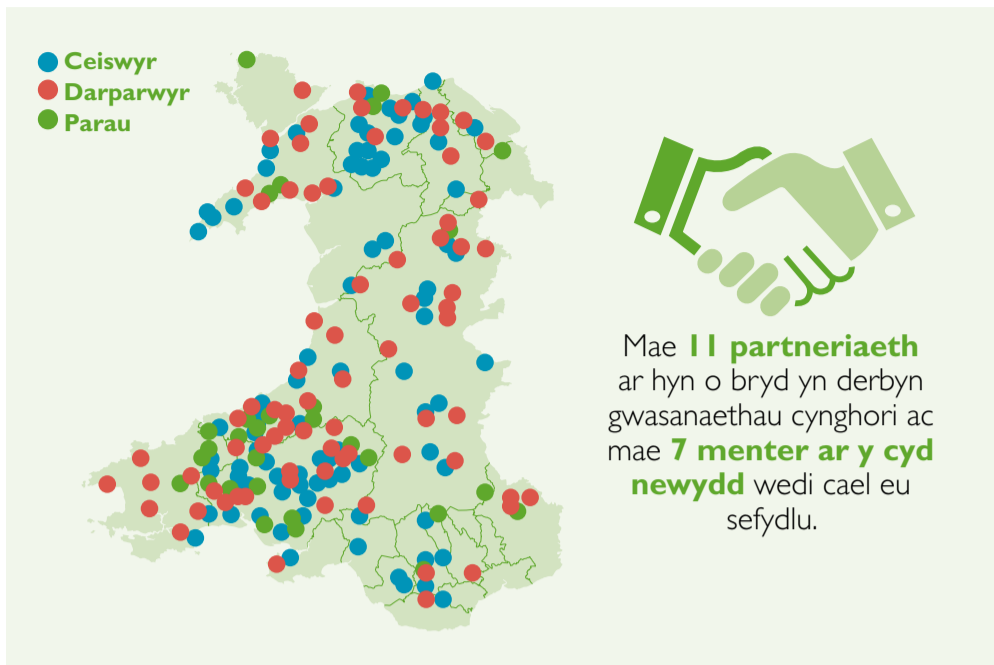

Statws

Ydych chi'n chwilio am lwybr i mewn i ffermio? Neu a allech chi ddarparu cyfle i newydd ddyfodiad? Cliciwch [yma](#) i ddarganfod mwy.

Gweithdai Mentro

Cynhaliwyd cyfres o chwe gweithdy rhanbarthol yn ystod y cyfnod gyda'r nod o ddod â pherchnogion tir a ffermwyr sy'n dymuno gadael neu gamu'n ôl o'r diwydiant ynghyd â'r rhai sy'n chwilio am gyfle i gymryd eu camau cyntaf yn y diwydiant neu'n dymuno edrych ar gyfleoedd ffermio cyfran neu fentrau ar y cyd. Roedd y gweithdai'n canolbwyntio ar gynorthwyo mynychwyr i ystyried eu hasedau a'u sgiliau a'u cynorthwyo i adnabod heriau neu gyfleoedd penodol. Bu siaradwyr arbenigol hefyd yn egluro sut all Mentro gynorthwyo i ganfod y pâr iawn, trwy adnabod y cyfuniad gorau o dir, pobl, sgiliau ac amcanion cytûn sy'n angenrheidiol ar gyfer pob menter ar y cyd.

Ar gyfartaedd, roedd mwy o Ddarparwyr na Cheiswyr yn bresennol.

Lleoliad	Mynychwyr	Ceiswyr (Cyplau wedi'u cyfrif fel 1)	Darparwyr (Cyplau wedi'u cyfrif fel 1)
Aberhonddu	27	4	13
Y Trallwng	28	8	12
Caerfyrddin	30	12	12
Aberaeron	31	7	12
Caernarfon	19	5	7
Rhuthun	18	8	7

BU **99** A **54** YN BRESENNOL YN Y GWEITHDAI
O DDARPARWYR O GEISWYR