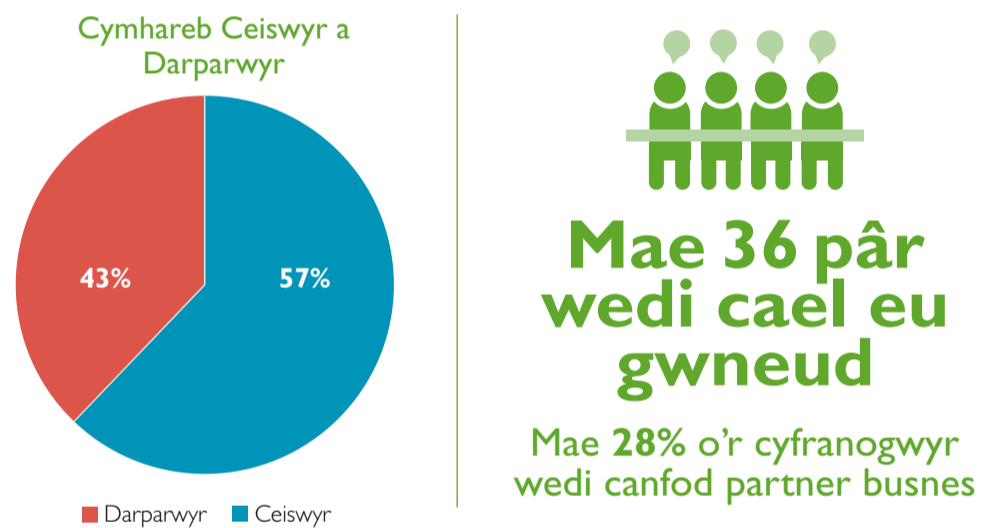

Rhai o'r cyfleoedd sy'n cael eu cynnig ar hyn o bryd. Mae angen i geiswyr gofrestru gyda Mentoro a chwblhau proffil i gael mynediad llawn at broffiliau llawn y Darparwyr.

Lleoliad	Maint y daliad (hectar)	Sector	Rhif Cyfeirnod Mentro
Rhydaman	27	Defaid	84
Y Trallwng	152	Bïff a Defaid	222
Caerdydd	2-120	Defaid	259
Castell Newydd Emlyn	68	Llaeth (yn flaenorol)	290
Y Drenewydd	102	Bïff a Defaid	229
Llandysul	92	Defaid	126
Caerfyrddin	40	Defaid	105
Caerfyrddin	36	Bïff a Defaid	244
Llanfyllin	29	Coedwigaeth	220
Caerfyrddin	185	Llaeth	121
Hwlfordd	70	Bïff a Defaid	112
Hwlfordd	24	Garddwriaeth	87
Abergele	100	Bïff a Defaid	189

Anfonwyd cyfleoedd Mentro at 60 o Geiswyr ar ddiwedd mis Tachwedd. Cafwyd 8 datganiad o ddiddordeb i dderbyn gwybodaeth bellach. Rydym yn dal i weld niferoedd isel o newydd ddyfodiaid yn camu ymlaen i glywed mwy am y cyfleoedd sydd ar gael.