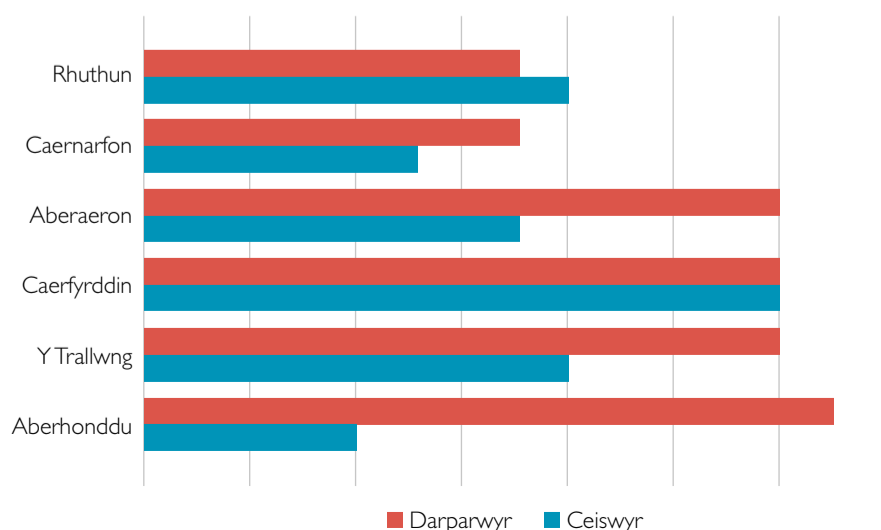

Gweithdai Rhwydweithio Mentro Medi/Hydref 2017