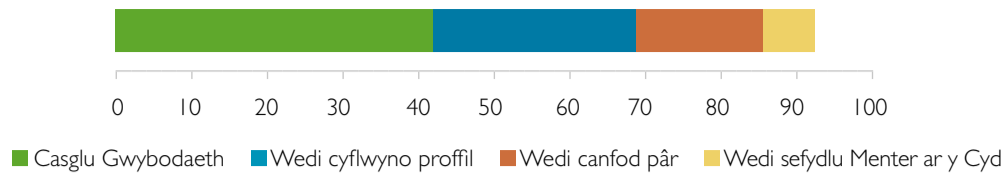

Statws

Ydych chi'n chwilio am lwybr i mewn i ffermio? Neu a allech chi ddarparu cyfle i newydd ddyfodiad? Cliciwch [yma](#) i ddarganfod mwy.

Gweithdai Mentro

Cynhaliwyd cyfres o chwe gweithdy rhanbarthol yn ystod y cyfnod gyda'r nod o ddod â pherchnogion tir a ffermwyr sy'n dymuno gadael neu gamu'n ôl o'r diwydiant ynghyd â'r rhai sy'n chwilio am gyfle i gymryd eu camau cyntaf yn y diwydiant neu'n dymuno edrych ar gyfleoedd ffermio cyfran neu fentrau ar y cyd. Roedd y gweithdai'n canolbwyntio ar gynorthwyo mynychwyr i ystyried eu hasedau a'u sgiliau a'u cynorthwyo i adnabod heriau neu gyfleoedd penodol. Bu siaradwyr arbenigol hefyd yn egluro sut all Mentro gynorthwyo i ganfod y pâr iawn, trwy adnabod y cyfuniad gorau o dir, pobl, sgiliau ac amcanion cytûn sy'n angenrheidiol ar gyfer pob menter ar y cyd.

Ar gyfartaedd, roedd mwy o Ddarparwyr na Cheiswyr yn bresennol.

Lleoliad	Mynychwyr	Ceiswyr (Cyplau wedi'u cyfrif fel 1)	Darparwyr (Cyplau wedi'u cyfrif fel 1)
Aberhonddu	27	4	13
Y Trallwng	28	8	12
Caerfyrddin	30	12	12
Aberaeron	31	7	12
Caernarfon	19	5	7
Rhuthun	18	8	7

BU **99** A **54** YN BRESENNOL YN Y GWEITHDAI
O DDARPARWYR O GEISWYR