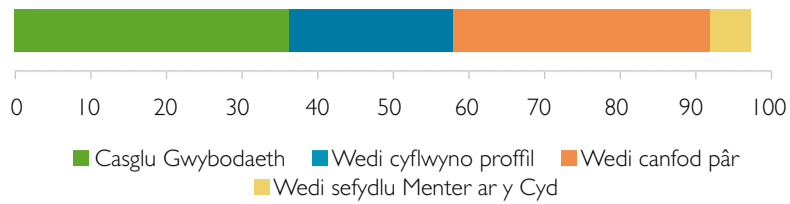

Statws

Sectorau

Ydych chi'n chwilio am lwybr i mewn i ffermio? Neu a allech chi ddarparu cyfle i newydd ddyfodiad? Cliciwch yma i ddarganfod mwy.

Rhai o uchafbwyntiau ein llwyfannau cyfryngau cymdeithasol ac arlein.

Facebook 01/12/2017

Ydych chi'n chwilio am fenter ar y cyd? Gwylwch y fideo i glywed stori Rhys, ffermwr ifanc sydd wedi manteisio o'r rhaglen. Os ydych chi, fel Rhys, yn edrych am ffordd i mewn i'r diwydiant, ffordd sy'n cynnig cyfrifoldeb a'r cyfle i ddysgu a datblygu, efallai mai ein cynllun Mentor yw'r ateb!

Pobl a Gyrhaeddwyd – **14,697**

Nifer o weithiau a wylwyd y fideo – **5,958**

Hoffi, Sylwadau a Rhannu – **213**

Mae **14 partneriaeth** ar hyn o bryd yn derbyn gwasanaethau cynghori ac mae **9 menter ar y cyd newydd** wedi cael eu sefydlu.

Cliciwch y Sgrin Deledu i wylu.