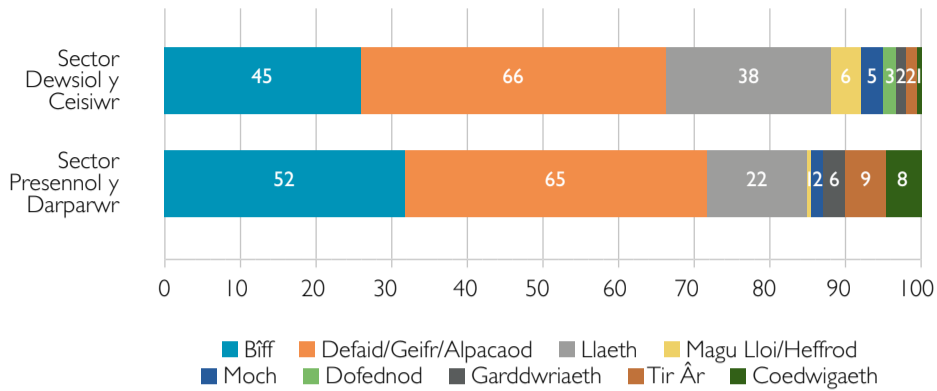

Mae 40 pâr wedi cael eu gwneud

Mae 33% o'r cyfranogwyr wedi canfod partner busnes

Eu cam nesaf fydd gwneud cais am Wasanaeth Cyngori Cyswllt Ffermio sy'n darparu gwerth hyd at €3000 o gyngor wedi'i ariannu'n llawn i gytuno ar strwythur busnes ac i greu cynllun ar gyfer eu menter grŵp newydd.

Statws

Sectorau

Ydych chi'n chwilio am lwybr i mewn i ffermio? Neu a allech chi ddarparu cyfle i newydd ddyfodiad? Cliciwch yma i ddarganfod mwy.

Rhai o uchafbwyntiau ein llwyfannau cyfryngau cymdeithasol ac arlein.