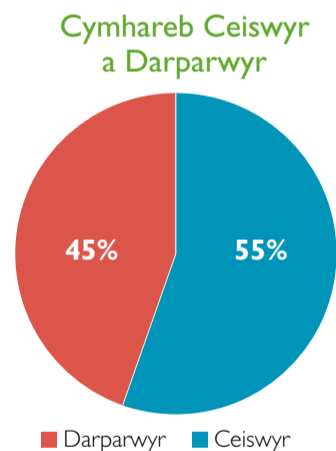

Rydym yn dal i weld niferoedd isel o newydd ddyfodiaid yn camu ymlaen i glywed mwy am y cyfleoedd sydd ar gael. Mae Dau Geisiwr wedi cyfarfod Darparwyr posib ac yn symud ymlaen i'r cam nesaf sef defnyddio'r Gwasanaeth Cyngori.

Mis nesaf, rydym yn bwriadu rhoi cynnig ar ddull gwahanol trwy anfon proffiliau Ceiswyr dienw i'r Darparwyr a gofyn iddynt ateb os oes ganddynt ddiddordeb. Gobeithiwn y bydd hyn yn rhoi hyder i'r Ceiswyr sy'n amharod i gamu ymlaen ar hyn o bryd.