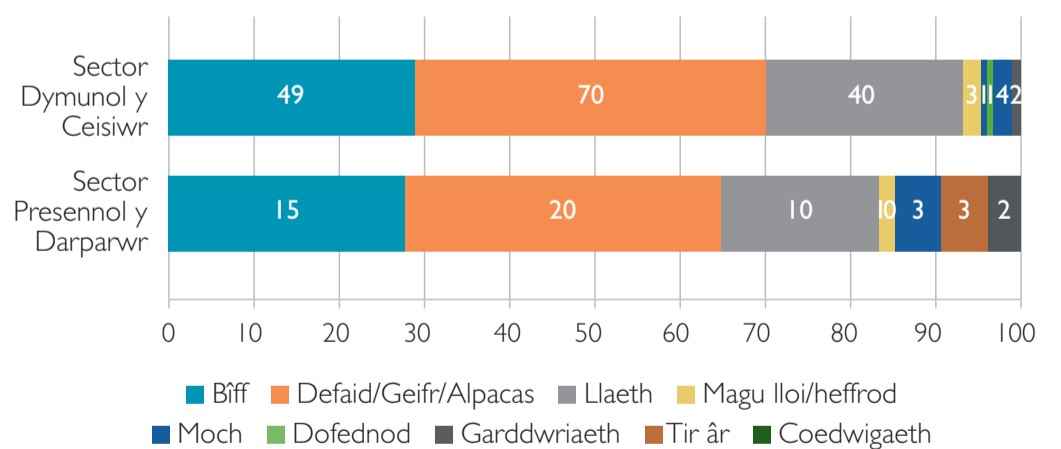

Sector (cyfranogwyr gweithredol yn unig)