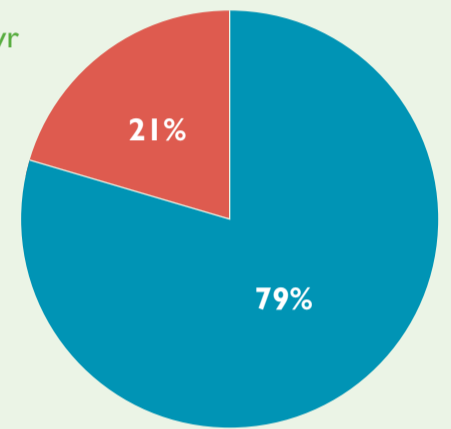

Mae Mentro wedi'i lunio i baru ffermwyr a thirfeddianwyr sy'n barod i gamu'n ôl o'r diwydiant gyda newydd ddyfodiaid sy'n chwilio am gyfle i gychwyn ffermio yn annibynnol. Mae'n rhoi arweiniad i bobl ar y ddwy ochr trwy'r camau allweddol sydd angen eu cymryd i ganfod partner busnes posib. Mae pecyn integredig sy'n cynnwys hyfforddiant, mentora, cyngor arbenigol a chefnogaeth busnes yn darparu'r wybodaeth a'r hyder angenrheidiol i gynorthwyo'r rhai sy'n cymryd rhan i gyflawni eu hamcanion.

Gallai'r camau allweddol ar y **daith Mentro** gynnwys y canlynol...

Sgôr RAG

■ Coch ■ Melyn ■ Gwyrdd

Gwyrdd Prosiect a digwyddiadau yn cyrraedd y targed

461
DATGANIAD DIDDORDEB WEDI'U CYFLWYNO ERS DECHRAU'R

203
O GYFRANOGWYR GWEITHREDOL

100 Ceiswr
17 Darparwr
YN CHWILIO AM BARTNER

38 Ceiswr
48 Darparwr
WEDI CANFOD PARTNER

19 partneriaeth newydd wedi cwblhau
WEDI CWBLHAU MENTERARY CYD

7047
ERW O DIR WEDI COFRESTRU

130
100 O GEISWYR WEDIYMUNO'N LLAWN
30 I DDOD

34
17 O DDARPARWYR WEDIYMUNO'N LLAWN
17 I DDOD

86
WEDI CANFOD PARTNER

207 ERW
MAINT CYFFREDIN Y FFERMYDD

Cymhareb Ceiswyr a Darparwyr (heb gynnwys y rhai sydd wedi canfod partner)

■ Darparwr
■ Ceisiwr

Statws

Sector (cyfranogwyr gweithredol yn unig)

Pecynnau Cymorth wedi'u Defnyddio