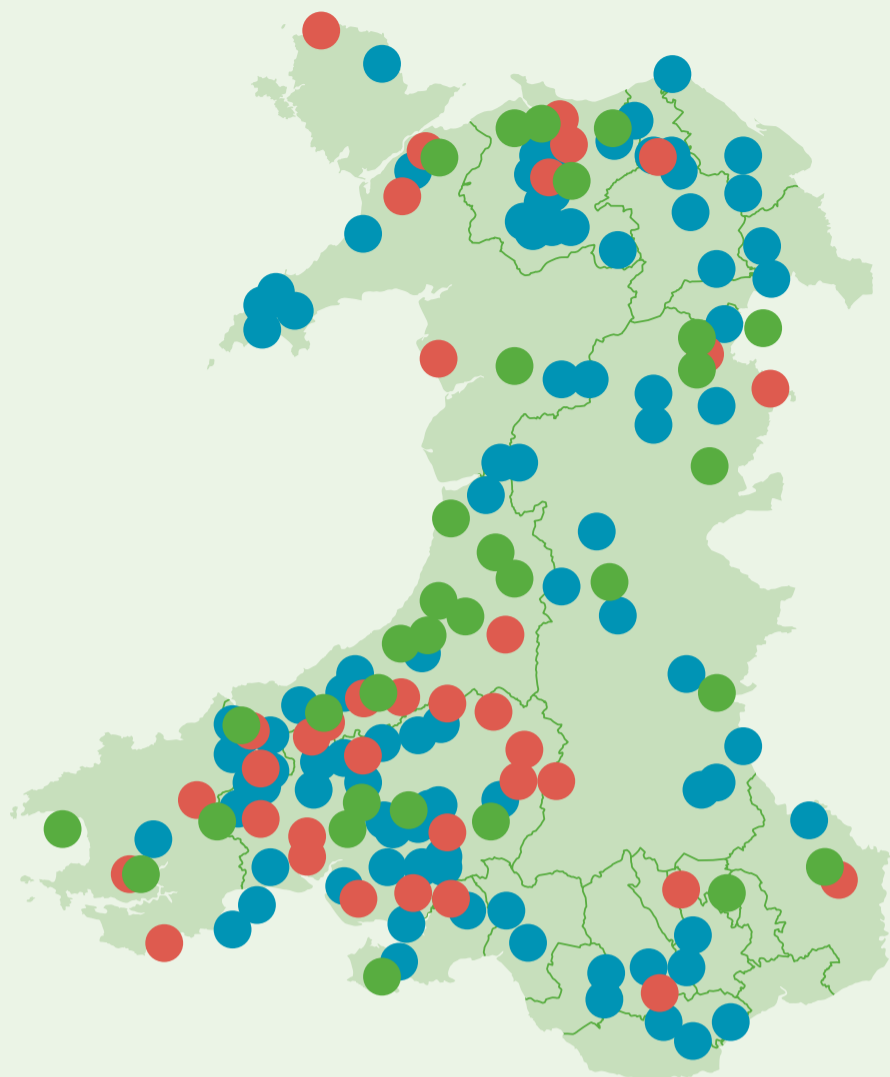

Astudiaeth Achos

Dyfodol disglair i bâr o ffermwyr o Orllewin Cymru a'u partner busnes newydd... diolch i gyfarfod â hen ffrind ysgol ar hap a rhaglen Mentro Cyswllt Ffermio

Ar ôl mynychu cymhorthfa gynllunio'r llynedd, roedd Gareth a Pam Stephens eisoes yn gyfarwydd â'r rhaglen Mentro. Unwaith iddynt sylweddoli eu bod wedi canfod y partner busnes perffaith, sef Aled, roedden nhw'n gwybod y byddai menter ar y cyd yn ateb gwell na chyflogi stocmon, felly roedden nhw'n barod i gadarnhau'r trefniant yn ffurfiol.