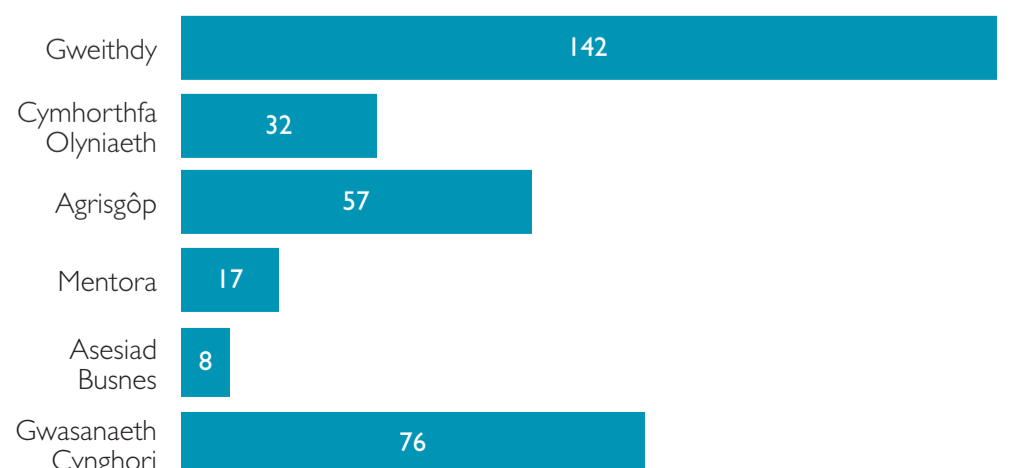

■ Darparwr
■ Ceisiwr

Statws

Sector (cyfranogwyr gweithredol yn unig)

Pecynnau Cymorth wedi'u Defnyddio

- **Ceiswyr** (wedi ymuno'n llawn yn unig)
- **Darparwyr** (wedi ymuno'n llawn yn unig)
- **Parau** (ar waith ac wedi cwblhau)

Astudiaeth Achos

Dyfodol disglair i bâr o ffermwyr o Orllewin Cymru a'u partner busnes newydd... diolch i gyfarfod â hen ffrind ysgol ar hap a rhaglen Mentro Cyswllt Ffermio

Ar ôl mynychu cymhorthfa gynllunio'r llynedd, roedd Gareth a Pam Stephens eisoes yn gyfarwydd â'r rhaglen Mentro. Unwaith iddynt sylweddoli eu bod wedi canfod y partner busnes perffaith, sef Aled, roedden nhw'n gwybod y byddai menter ar y cyd yn ateb gwell na chyflogi stocmon, felly roedden nhw'n barod i gadarnhau'r trefniant yn ffurfiol.