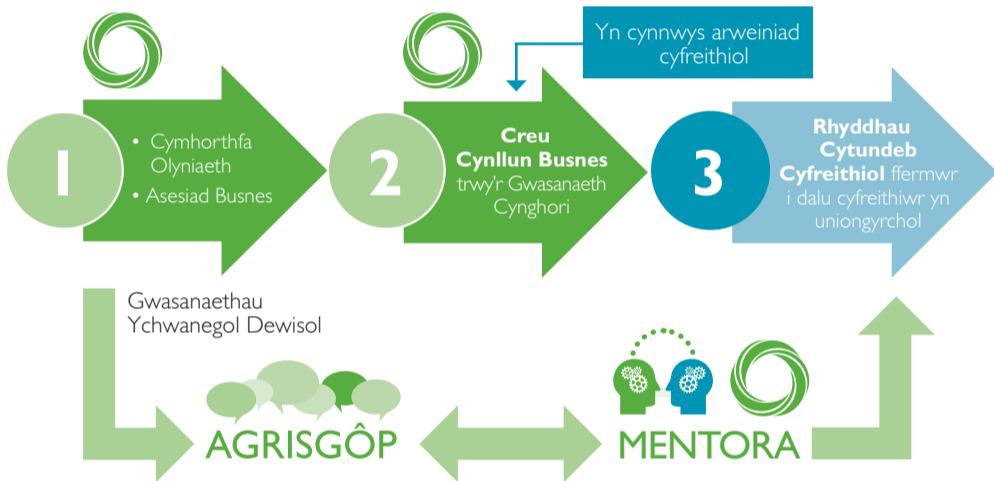

Mae Mentro wedi'i lunio i baru ffermwyr a thirfeddianwyr sy'n barod i gamu'n ôl o'r diwydiant gyda newydd ddyfodiaid sy'n chwilio am gyfle i gychwyn ffermio yn annibynnol. Mae'n rhoi arweiniad i bobl ar y ddwy ochr trwy'r camau allweddol sydd angen eu cymryd i ganfod partner busnes posib. Mae pecyn integredig sy'n cynnwys hyfforddiant, mentora, cyngor arbenigol a chefnogaeth busnes yn darparu'r wybodaeth a'r hyder angenrheidiol i gynorthwyo'r rhai sy'n cymryd rhan i gyflawni eu hamcanion.

Gallai'r camau allweddol ar y **daith Mentro** gynnwys y canlynol...

Sgôr RAG

■ Coch ■ Melyn ■ Gwyrdd

Gwyrdd Prosiect a digwyddiadau yn cyrraedd y targed

461
DATGANIAD DIDDORDEB WEDI'U CYFLWYNO ERS DECHRAU'R