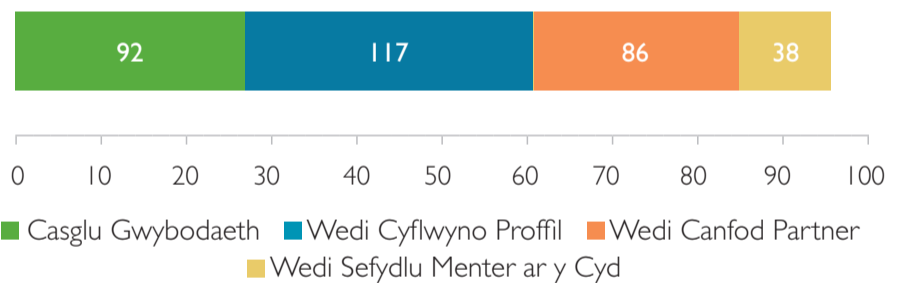

Mae Mentro wedi'i lunio i baru ffermwyr a thirfeddianwyr sy'n barod i gamu'n ôl o'r diwydiant gyda newydd ddyfodiaid sy'n chwilio am gyfle i gychwyn ffermio yn annibynnol. Mae'n rhoi arweiniad i bobl ar y ddwy ochr trwy'r camau allweddol sydd angen eu cymryd i ganfod partner busnes posib. Mae pecyn integredig sy'n cynnwys hyfforddiant, mentora, cyngor arbenigol a chefnogaeth busnes yn darparu'r wybodaeth a'r hyder angenrheidiol i gynorthwyo'r rhai sy'n cymryd rhan i gyflawni eu hamcanion.

Gallai'r camau allweddol ar y **daith Mentro** gynnwys y canlynol...

Sgôr RAG

■ Coch ■ Melyn ■ Gwyrdd

Gwyrdd Prosiect a digwyddiadau yn cyrraedd y targed

461
DATGANIAD DIDDORDEB WEDI'U CYFLWYNO ERS DECHRAU'R

203
O GYFRANOGWYR GWEITHREDOL

100 Ceiswr
17 Darparwr
YN CHWILIO AM BARTNER

38 Ceiswr
48 Darparwr
WEDI CANFOD PARTNER

19 partneriaeth newydd wedi cwblhau
WEDI CWBLHAU MENTERARY CYD

7047
ERW O DIR WEDI COFRESTRU

130
100 O GEISWYR WEDIYMUNO'N LLAWN
30 I DDOD

34
17 O DDARPARWYR WEDIYMUNO'N LLAWN
17 I DDOD

86
WEDI CANFOD PARTNER

207 ERW
MAINT CYFFREDIN Y FFERMYDD

Cymhareb Ceiswyr a Darparwyr (heb gynnwys y rhai sydd wedi canfod partner)

■ Darparwr
■ Ceisiwr

Statws

Sector (cyfranogwyr gweithredol yn unig)

Pecynnau Cymorth wedi'u Defnyddio