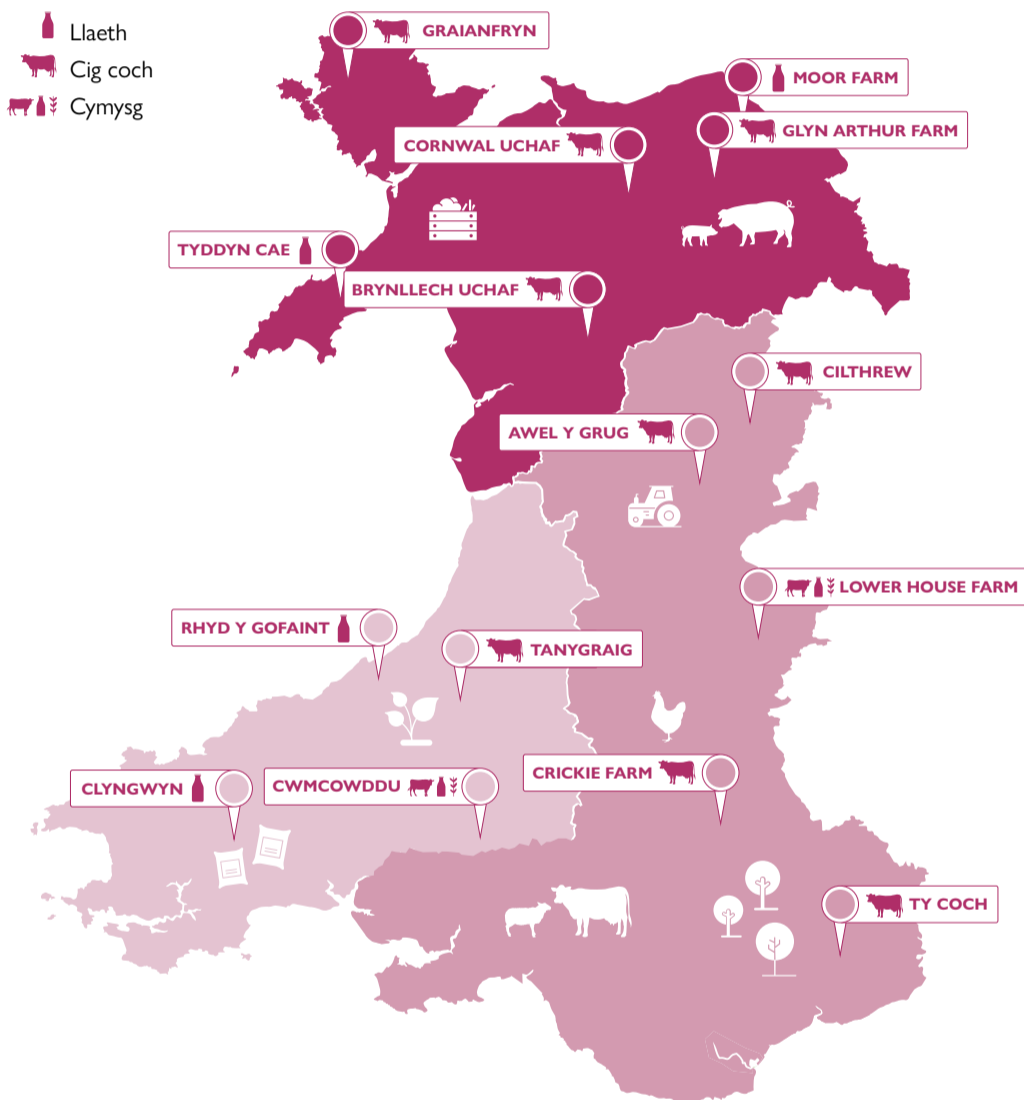

Cydnerth a Chynhyrchiol

Meincnodi a chynllunio busnes | Arallgyfeirio | Lleihau mewnbynnau allanol i wneud y mwyaf o elw | Trosi i Ffermio Organig/Adfywio | Mentrau ar y Cyd | Bioddiogelwch | Dechrau a Datblygu Garddwriaeth

Ein Ffermydd

Cyflwynwyd pymtheg fferm arddangos sydd wedi'u recriwtio ar gyfer rhwydwaith Ein Ffermydd yn Sioe Amaethyddol Frenhinol Cymru. Bydd pob prosiect ar y fferm yn cyd-fynd â chanlyniadau SLM.

Gellir dysgu mwy am y ffermydd sy'n rhan o'r rhwydwaith yn y [fideo sy'n cyflwyno'r rhwydwaith](#).