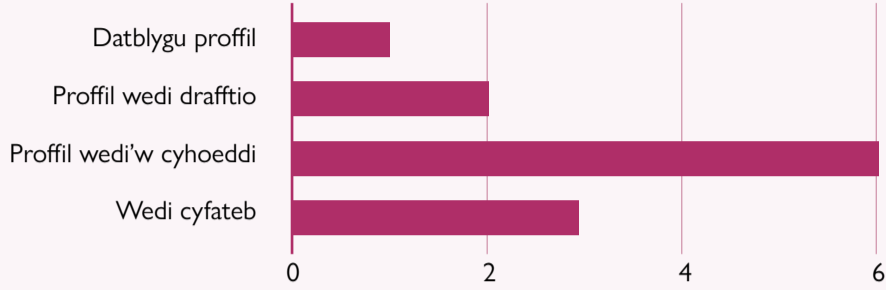

Dechrau Ffermio a Olyniaeth

296
Geisiwr

58
Ddarparwr

Cyfleuoedd Menter ar y Cyd