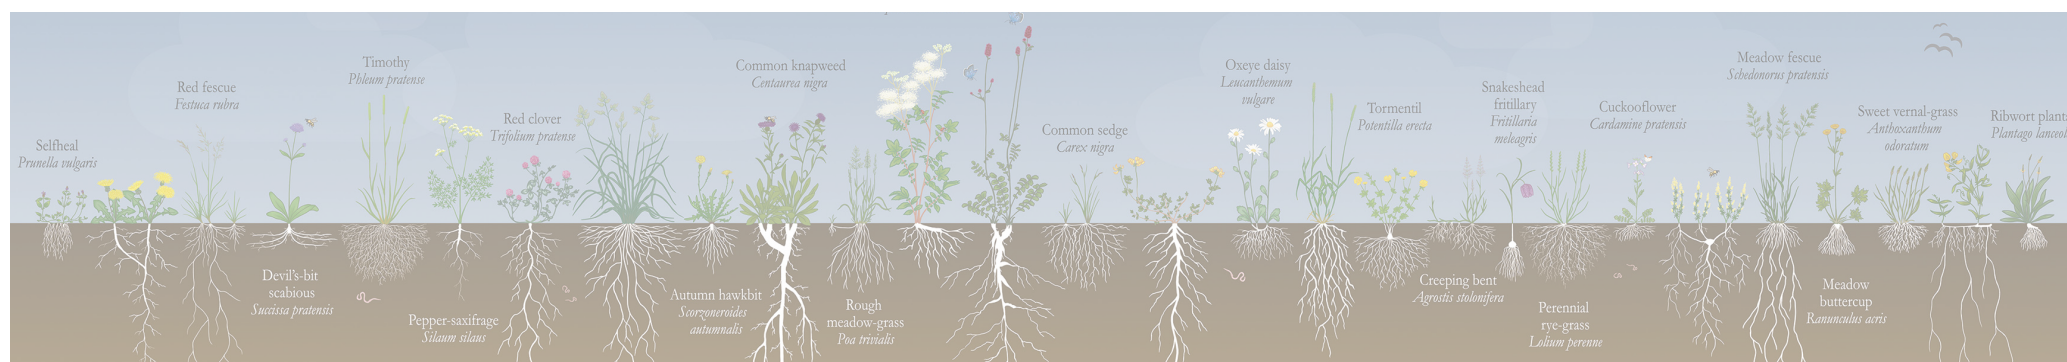

Pori ysgafn	MEH GOR
-------------	------------

Hau yn yr hydref	AWST MEDI
------------------	--------------

Pori ysgafn	HYD TACH
-------------	-------------

Rheoli

Pori yn ysgafn 6-8 wythnos ar ôl sefydlu i reoli chwyn ac annog blaguro.

Byddwch yn ofalus a pheidio â gor-bori yn y flwyddyn gyntaf; gadewch ddigon o ddeilen ar y glaswelltir fel gorchudd daear

Dylid pori cylchdro i gael y canlyniadau gorau.

Bydd hyd y cylchdro yn dibynnu ar gynnwys y glaswellt a'r tymor.