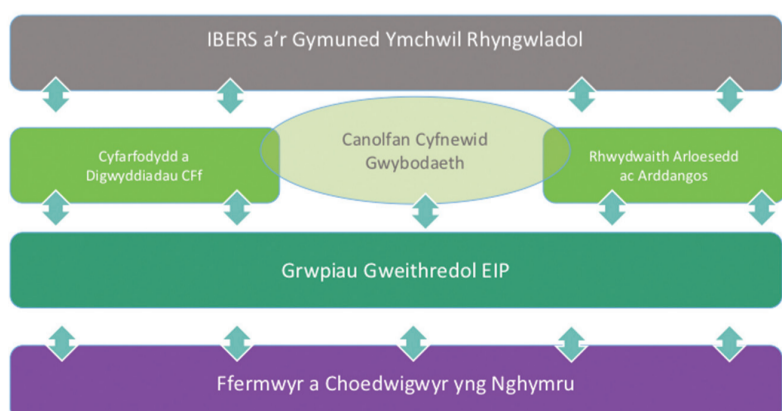

PARTNERIAETH ARLOESI EWROP

SECTORAU:

Disgrifiad Byr o'r Dull Darparu:

- Wedi'i arwain gan y ffermwyr
- Darparu'r sylfaen wyddonol angenrheidiol i lunio treialon
- Darparu atebion i gwestiynau os ydynt ar gael mewn llenyddiaeth wyddonol ac adeiladu ar ddealltwriaeth wyddonol
- Profi dilysrwydd cysyniadau astudiaeth EIP posib
- Darparu cysylltiadau academiaidd
- Cysylltu ymchwilwyr gyda rheolwyr tir
- Cysylltu gyda broceriaid arloesedd a ffermwyr
- Cysylltu gyda rhwydweithiau thematig a grwpiau gweithredol
- Casglu a chyfuno llenyddiaeth wyddonol bresennol er mwyn cynorthwyo gyda phroses ymgeisio EIP
- Adnabod bylchau yn yr wybodaeth wyddonol bresennol sy'n gofyn am ymchwil academiaidd pellach

THEMÂU TRAWSBYNCIOL:

Gweithgaredd:

Medi	Hydref	Tachwedd
Archwiliadau llenyddiaeth ac adborth ar amlinellid prosiect	Archwiliadau llenyddiaeth ac adborth ar amlinellid prosiect	14 prosiect wedi cael eu cyfeirio at Lywodraeth Cymru

MEWNBWN EIP HYD YN HYN:

Cyfanswm o:

- Adolygiad llenyddiaeth gefndirol wedi'i gwblhau ar gyfer 25 prosiect
- 21 amlinellid prosiect wedi'u hadolygu
- 14 prosiect wedi'u cyfeirio at Lywodraeth Cymru ar gyfer y cam ymgeisio llawn
- Meysydd a drafodwyd hyd yn hyn: glaswelltir; technoleg newydd; rheolaeth tir; rheolaeth rhywogaethau ymledol
- Cyfarfodydd datblygu gydag ymchwilwyr IBERS, ffermwyr a mentrau Ewropeaidd (EuroDairy)

Negeseuon Allweddol:

- Arwain arloesedd trwy gysylltu ymchwil ag elfennau ymarferol
- Archwilio gwaith ymchwil wedi'i adolygu gan gymheiriaid i'w ddefnyddio ar y fferm
- Creu partneriaethau ar draws rhwydweithiau Ewropeaidd
- Profi egwyddorion gwyddonol mewn sefyllfaoedd go iawn

Targedau ac Allbynnau:

- Ymateb i geisiadau annibynnol gan ffermwyr Cymreig blaengar
- Datblygu partneriaethau gweithio gyda ffigyrau allweddol gan gynnwys broceriaid arloesedd
- Cynhyrchu adolygiad llenyddiaeth

ALLWEDD:

- Trechu tlodi
- Cenedlaethau'r dyfodol
- Rheoli Adnoddau Naturiol yn Gynaliadwy
- Iechyd a lles anifeiliaid
- Newydd ddyfodiaid a merched
- Iechyd a diogelwch

www.llyw.cymru/cyswlltffermio - 08456 000 813

Facebook.com/FarmingConnect @FarmingConnect