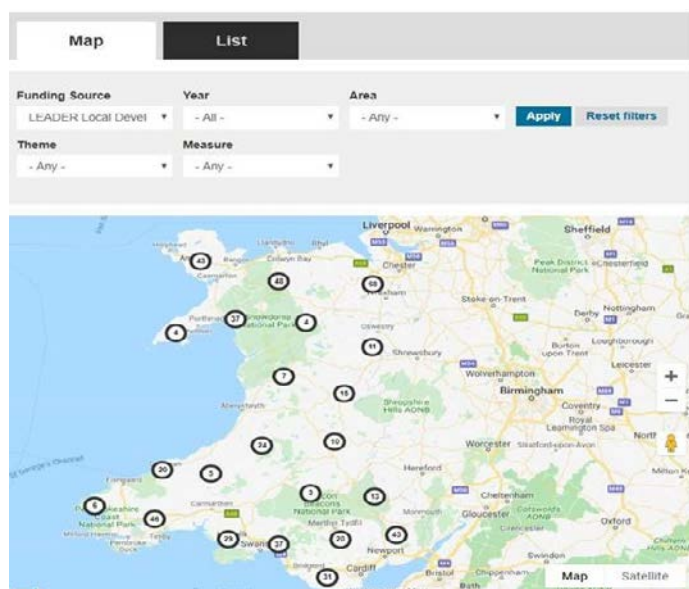

Arferion Gorau / Astudiaethau Achos

Byddwn yn mynd ati'n rheolaidd i ofyn am astudiaethau achos ysgrifenedig ac ar ffurf fideos i'w lanlwytho i wefan RhGC. Cafodd 50 o astudiaethau achos ysgrifenedig a 10 ar ffurf fideos eu lanlwytho yn ystod 2019.

Straeon Newyddion

Caiff Datganiadau i'r Wasg a Straeon Newyddion eu cyhoeddi ar y dudalen newyddion ar wefan RhGC. 2 y dydd pan fo hynny'n berthnasol.